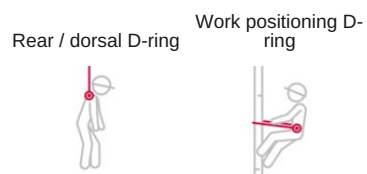

Tootekood	Suurus	Max user weight kg	Kaal kg	Tarneaeg
820100001370	One Size	140	1,33	3