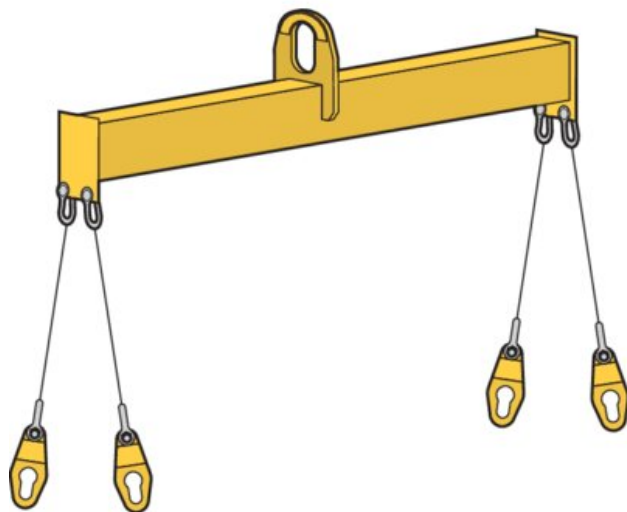

Konteineri traavers

Tootekirjeldus

Üldist: Madala profiiliga traavers prügikonteinerite tõstmiseks. Toode on komplekteeritud nelja kett-tropiga koos otsikutega LB-1 konteineri haakimiseks.

Katsekoormus: 1,5 x WLL.

Trossi konstruktsioon: Keevitatud torukonstruktsioon, mis omab kerget kaalu ja suurt tugevust.

Materjal: Öonestala ja plaat eri konstruktsioonierasest.

Märgistus: WLL ja CE markeering.

Pinnakate: Värvitud kollaseks.

Tootekood	WLL tonn	Kett mm	A mm	B mm	H mm	L mm	Kaal kg	Tarneaeg
62056600SC070	7	10	200	90	1 400	1 950	120	7
62056600SC100	10	13	200	90	1 400	1 950	140	7
62056600SC140	14	13	250	120	1 400	1 950	180	7

Blueprint